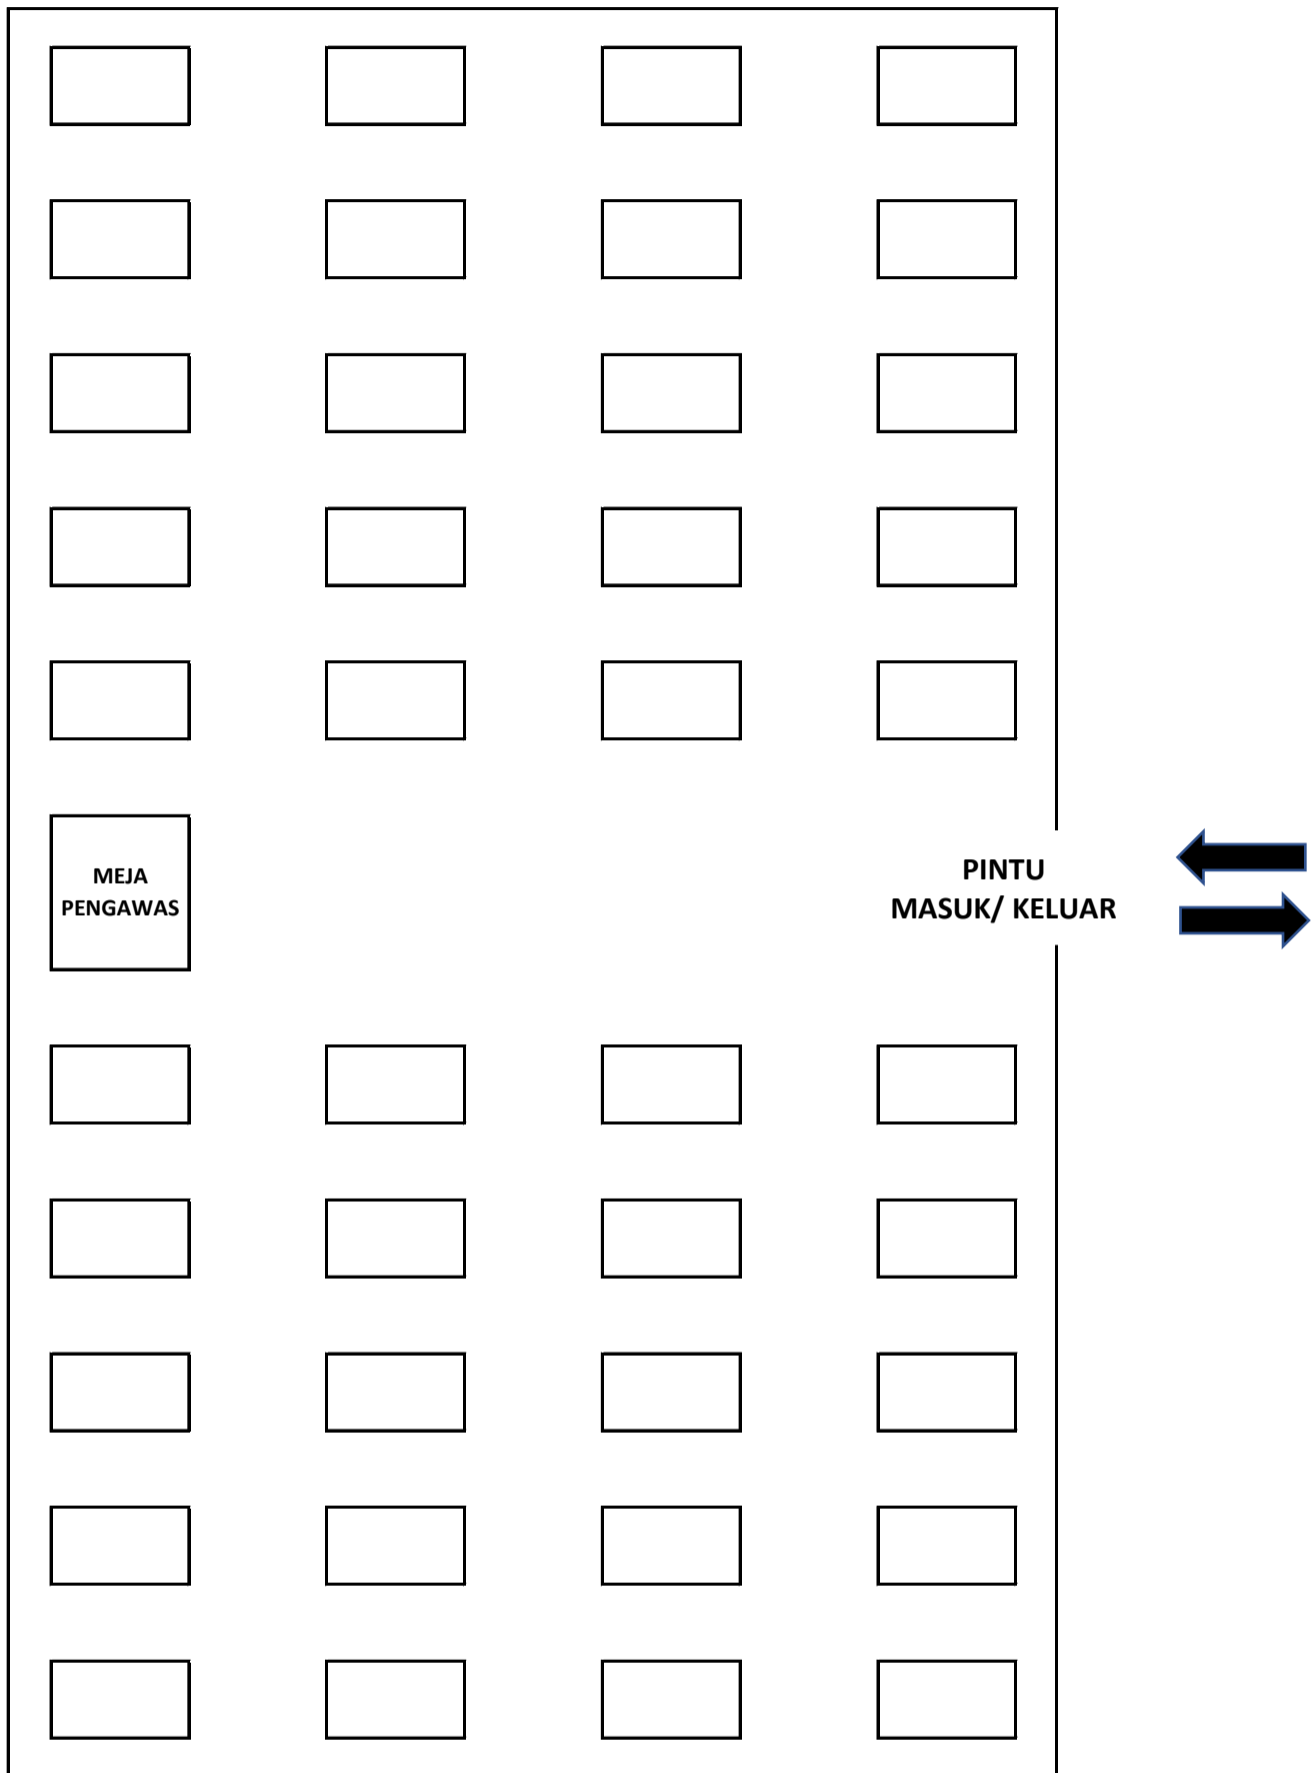

DENAH LANTAI 5 GEDUNG SENTRAL FP

DENAH LANTAI 3 GEDUNG SOSEK FP

**DENAH RUANG GS 5.10
GEDUNG SENTRAL FPUB**

**DENAH LAB. KOMPUTER
JURUSAN SOSEK FPUB**